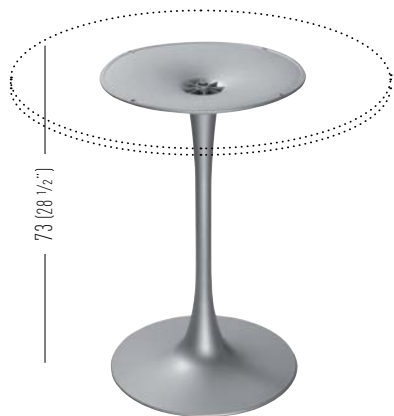

# VENUS ROUND

H73 metal-technopolymer co-injected table base, white color.

Base per tavolo H73 rotonda in metallo sovrastampato con tecnopolimero, colore bianco.

Additional weight on request (+3).

Peso supplementare disponibile su richiesta (+3).

Top max dimensions / Massima dimensione piano

Available table tops / Piani tavolo disponibili

compactop  
laminated  
iron  
steel slim

— Ø 43 (17") —

BGVR.00  0.2m<sup>3</sup> / 6kg / 1pc  
BGVR.00+3kg  0.2m<sup>3</sup> / 9kg / 1pc  
Extra weight / Zavorra aggiuntiva