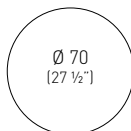

# VENUS ROUND

H73 metal-technopolymer co-injected table base, white color.

Base per tavolo H73 rotonda in metallo sovrastampato con tecnopolimero, colore bianco.

Additional weight on request (+3).

Peso supplementare disponibile su richiesta (+3).

Top max dimensions / Massima dimensione piano

Available table tops / Piani tavolo disponibili

compactop  
laminated  
iron  
steel slim

— Ø 43 (17") —

BGVR.00  0.2m<sup>3</sup> / 6kg / 1pc  
BGVR.00+3kg  0.2m<sup>3</sup> / 9kg / 1pc  
Extra weight / Zavorra aggiuntiva