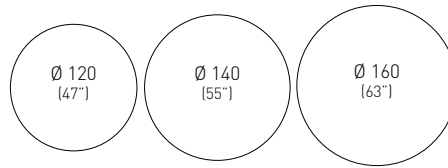

# ALFIE

H72 4-Spur table base collection made of painted steel, Ø100mm metal painted column with cross. Adjustable feet. Collezione basamenti per tavoli, H72, quattro razze in acciaio verniciato, colonna in metallo verniciato Ø100mm con crociera. Piedini regolabili.

Available top sizes / Dimensioni piano disponibili

Available table tops / Piani tavolo disponibili

laminated

Black Painted / Verniciata Nera

BALF.10

0.13m<sup>3</sup> / 15kg / 1pc