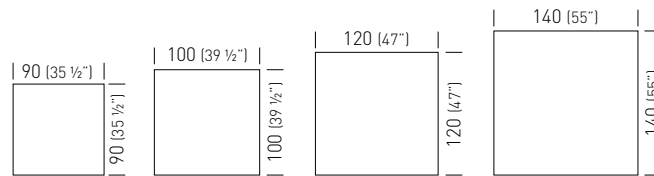

# ALFIE

H72 4-Spur table base collection made of painted steel, Ø100mm metal painted column with cross. Adjustable feet. Collezione basamenti per tavoli, H72, quattro razze in acciaio verniciato, colonna in metallo verniciato Ø100mm con crociera. Piedini regolabili.

Available top sizes / Dimensioni piano disponibili

Available table tops / Piani tavolo disponibili

laminated

Black Painted / Verniciata Nera

BALF.10

0.13m<sup>3</sup> / 15kg / 1pc