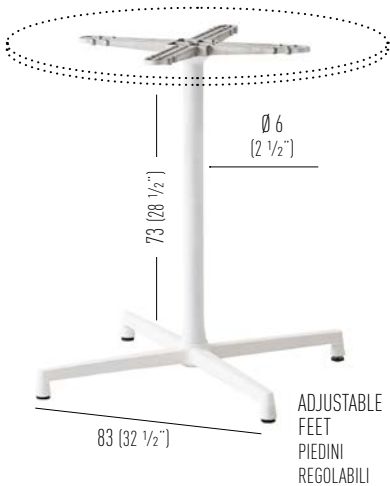

AMICA

H73 4-spur table base collection made of die-cast painted aluminum, Ø60mm polymer-steel co-injected column with cross. Adjustable feet.

Collezione basamenti per tavoli H73 a quattro razze in alluminio pressofuso verniciato, colonna in metallo-polimero Ø60mm, con crociera. Piedini regolabili.

Available table tops / Piani tavolo disponibili

compactop
laminated
iron
steel slim

ADJUSTABLE FEET
PIEDINI REGOLABILI

BDA1.00

0.07m³ / 6.5kg / 1pc

BDA1.10

0.07m³ / 6.5kg / 1pc

Top max dimensions / Massima dimensione piano

ADJUSTABLE FEET
PIEDINI REGOLABILI

BDA2.00

0.07m³ / 7kg / 1pc

BDA2.10

0.07m³ / 7kg / 1pc

Top max dimensions / Massima dimensione piano

ADJUSTABLE FEET
PIEDINI REGOLABILI

BDA3.00

0.08m³ / 8kg / 1pc

BDA3.10

0.08m³ / 8kg / 1pc

Top max dimensions / Massima dimensione piano