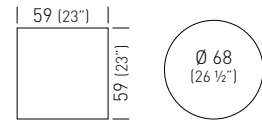

Available table tops / Piani tavolo disponibili

compactop
laminated
iron
steel slim

ADJUSTABLE FEET
PIEDINI REGOLABILI

BDA1.00

0.07m³ / 6.5kg / 1pc

BDA1.10

0.07m³ / 6.5kg / 1pc

Top max dimensions / Massima dimensione piano

ADJUSTABLE FEET
PIEDINI REGOLABILI

BDA2.00

0.07m³ / 7kg / 1pc

BDA2.10

0.07m³ / 7kg / 1pc

Top max dimensions / Massima dimensione piano

ADJUSTABLE FEET
PIEDINI REGOLABILI

BDA3.00

0.08m³ / 8kg / 1pc

BDA3.10

0.08m³ / 8kg / 1pc

Top max dimensions / Massima dimensione piano