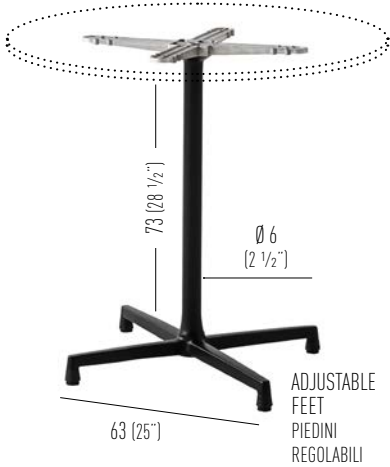

AMICA

H73 4-spur table base collection made of die-cast painted aluminum, Ø60mm polymer-steel co-injected column with cross. Adjustable feet.

Collezione basamenti per tavoli H73 a quattro razze in alluminio pressofuso verniciato, colonna in metallo-polimero Ø60mm, con crociera. Piedini regolabili.

Available table tops / Piani tavolo disponibili

compactop
laminated
iron
steel slim

ADJUSTABLE FEET
PIEDINI REGOLABILI

BDA1.00

0.07m³ / 6.5kg / 1pc

BDA1.10

0.07m³ / 6.5kg / 1pc

Top max dimensions / Massima dimensione piano

ADJUSTABLE FEET
PIEDINI REGOLABILI

BDA2.00

0.07m³ / 7kg / 1pc

BDA2.10

0.07m³ / 7kg / 1pc

Top max dimensions / Massima dimensione piano

ADJUSTABLE FEET
PIEDINI REGOLABILI

BDA3.00

0.08m³ / 8kg / 1pc

BDA3.10

0.08m³ / 8kg / 1pc

Top max dimensions / Massima dimensione piano