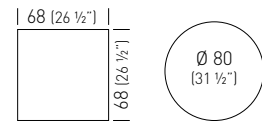

Available table tops / Piani tavolo disponibili

compactop
laminated
iron
steel slim

ADJUSTABLE FEET
PIEDINI REGOLABILI

BDA1.00

0.07m³ / 6.5kg / 1pc

BDA1.10

0.07m³ / 6.5kg / 1pc

Top max dimensions / Massima dimensione piano

ADJUSTABLE FEET
PIEDINI REGOLABILI

BDA2.00

0.07m³ / 7kg / 1pc

BDA2.10

0.07m³ / 7kg / 1pc

Top max dimensions / Massima dimensione piano

ADJUSTABLE FEET
PIEDINI REGOLABILI

BDA3.00

0.08m³ / 8kg / 1pc

BDA3.10

0.08m³ / 8kg / 1pc

Top max dimensions / Massima dimensione piano