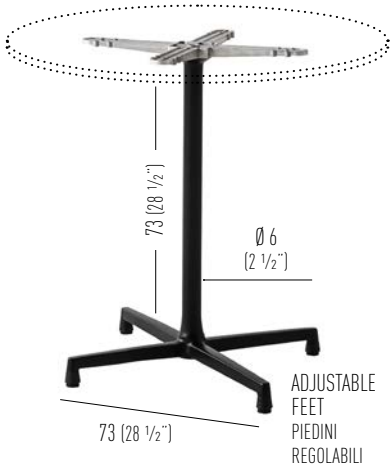

AMICA

H73 4-spur table base collection made of die-cast painted aluminum, Ø60mm polymer-steel co-injected column with cross. Adjustable feet.

Collezione basamenti per tavoli H73 a quattro razze in alluminio pressofuso verniciato, colonna in metallo-polimero Ø60mm, con crociera. Piedini regolabili.

Available table tops / Piani tavolo disponibili

compactop
laminated
iron
steel slim

ADJUSTABLE FEET
PIEDINI REGOLABILI

BDA1.00

0.07m³ / 6.5kg / 1pc

BDA1.10

0.07m³ / 6.5kg / 1pc

Top max dimensions / Massima dimensione piano

ADJUSTABLE FEET
PIEDINI REGOLABILI

BDA2.00

0.07m³ / 7kg / 1pc

BDA2.10

0.07m³ / 7kg / 1pc

Top max dimensions / Massima dimensione piano

ADJUSTABLE FEET
PIEDINI REGOLABILI

BDA3.00

0.08m³ / 8kg / 1pc

BDA3.10

0.08m³ / 8kg / 1pc

Top max dimensions / Massima dimensione piano