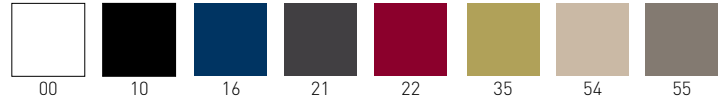

La collezione di basamenti Lol Plus è realizzata in acciaio, la crociera è realizzata in presso fusione di alluminio, ed è dotata di giunto per la rotazione del piano. La forma della base e la meccanica che permette la rotazione del piano in posizione verticale, rendono il tavolo facilmente accatastabile in spazi ridotti. La palette di colori disponibile è comune a molte collezioni di sedute Gaber, garantendo abbinamenti tono su tono degli ambienti progettati, piuttosto che vivaci contrasti, definendo diverse combinazioni di colori tra basi, piani e sedute.

Top max dimensions / Massima dimensione piano

Available table tops / Piani tavolo disponibili

compactop
laminated
steel slim

Frame Color / Colore Struttura

H74 BLOLP_/_/H74  0.28m³ / 10.0kg / 2pcs

Minimum order 10 pcs each code, unless combined with Gaber table tops.
Ordine minimo 10 pezzi per codice, se non abbinato ai piani Gaber.