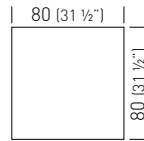

Top max dimensions / Massima dimensione piano

Available table tops / Piani tavolo disponibili

compactop
laminated
steel slim

Frame Color / Colore Struttura

H74 BLOL4._/H74 0.28m³ / 9.0kg / 2pcs

Minimum order 10 pcs each code, unless combined with Gaber table tops.
Ordine minimo 10 pezzi per codice, se non abbinato ai piani Gaber.

Top max dimensions / Massima dimensione piano

Available table tops / Piani tavolo disponibili

compactop
laminated
steel slim

Frame Color / Colore Struttura

H74L BLOL4L._/H74 0.43m³ / 9.5kg / 2pcs

Minimum order 10 pcs each code, unless combined with Gaber table tops.
Ordine minimo 10 pezzi per codice, se non abbinato ai piani Gaber.