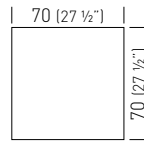

Top max dimensions / Massima dimensione piano

Available table tops / Piani tavolo disponibili

compactop
laminated
steel slim

Frame Color / Colore Struttura

H74 BLOL4._/H74 0.28m³ / 9.0kg / 2pcs

Minimum order 10 pcs each code, unless combined with Gaber table tops.
Ordine minimo 10 pezzi per codice, se non abbinato ai piani Gaber.

Top max dimensions / Massima dimensione piano

Available table tops / Piani tavolo disponibili

compactop
laminated
steel slim

Frame Color / Colore Struttura

H74L BLOL4L._/H74 0.43m³ / 9.5kg / 2pcs

Minimum order 10 pcs each code, unless combined with Gaber table tops.
Ordine minimo 10 pezzi per codice, se non abbinato ai piani Gaber.