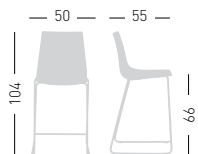

stackable / impilabile (6pcs)
NA not assembled / non assemblato

Frame Finishing & Codes / Finiture Telai e Codici

cod.235.--/66ST chromed/cromata
cod.235.--/66STB white/bianco
cod.235.--/66STN black/nero

COLORFIVE UPHOLSTERED IMBOTTITI

Available coverings / Finiture disponibili
Aurea eco-leather / Ecopelle aurea **E** (4pcs min.)
King fabric / Tessuto King **K** (4pcs min.)
Blazer fabric / Tessuto Blazer **B** (4pcs min.)
COM fabric / Tessuto cliente **TC** (10pcs min.)