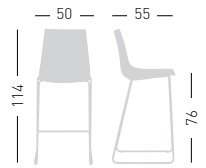

stackable / impilabile (6pcs)
NA not assembled / non assemblato

0,50 m³ - 28,4 kg.
64x59x86cm.
60x56x51cm.
4 pcs (carton)

Frame Finishing & Codes / Finiture Telai e Codici

cod.235.--/76ST chromed/cromata

cod.235.--/76STB white/bianco

cod.235.--/76STN black/nero