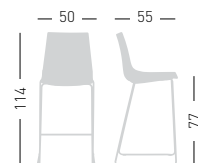

NA not assembled / non assemblato

0,56 m³ - 30,4 kg.
64x59x86cm
66x55x63cm
4 pcs [carton]

Frame Finishing & Codes / Finiture Telai e Codici

cod.235.--/IE76ST chromed/cromata
cod.235.--/IE76STB white/bianco
cod.235.--/IE76STN black/nero
cod.235.--/IK76ST chromed/cromata
cod.235.--/IK76STB white/bianco
cod.235.--/IK76STN black/nero
cod.235.--/IB76ST chromed/cromata
cod.235.--/IB76STB white/bianco
cod.235.--/IB76STN black/nero
cod.235/ITC76ST chromed/cromata
cod.235/ITC76STB white/bianco
cod.235/ITC76STN black/nero

Fabric required
Fabbisogno di tessuto
1 pcs : Lin Mtrs 1 (h1,40)

Min. order 4pcs
each code
Ordine min 4pz
per codice