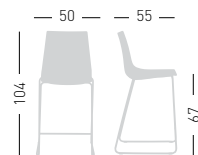

NA not assembled / non assemblato

0,56 m³ - 29,0 kg.
64x59x86cm
66x55x63cm
4 pcs [carton]

Frame Finishing & Codes / Finiture Telai e Codici

cod.235.--/IE66ST chromed/cromata
cod.235.--/IE66STB white/bianco
cod.235.--/IE66STN black/nero
cod.235.--/IK66ST chromed/cromata
cod.235.--/IK66STB white/bianco
cod.235.--/IK66STN black/nero
cod.235.--/IB66ST chromed/cromata
cod.235.--/IB66STB white/bianco
cod.235.--/IB66STN black/nero
cod.235/ITC66ST chromed/cromata
cod.235/ITC66STB white/bianco
cod.235/ITC66STN black/nero

Fabric required
Fabbisogno di tessuto
1 pcs : Lin Mtrs 1 (h1,40)

Min. order 4pcs
each code
Ordine min 4pz
per codice