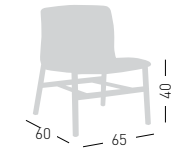

A assembled / assemblato

0,40 m³ - 9 kg.
100x66x60cm.
1 pcs [carton]

Frame Finishing & Codes / Finiture Telai e Codici

cod.252.--/IEGLF beech/faggio
cod.252.--/IKGLF beech/faggio
cod.252.--/IBGLF beech/faggio
cod.252.--/IDKGLF beech/faggio
cod.252/ITCGLF beech/faggio

Felt Glides / Tappi in feltro

Fabric required
Fabbisogno di tessuto
1 pcs: Lin Mtrs 1,3 (h1,40)

Min. order 4pcs
each code
Ordine min 4pz
per codice