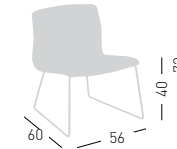

A assembled / assemblato

0,40 m³ - 9,5 kg.
100x66x60cm.
1 pcs [carton]

Frame Finishing & Codes / Finiture Telai e Codici

cod.251.--/IES chromed/cromata
cod.251.--/IESB white/bianco
cod.251.--/IKS chromed/cromata
cod.251.--/IKSB white/bianco
cod.251.--/IBS chromed/cromata
cod.251.--/IBSB white/bianco
cod.251.--/IDKS chromed/cromata
cod.251.--/IDKSB white/bianco
cod.251/ITCS chromed/cromata
cod.251/ITCSB white/bianco

Fabric required
Fabbisogno di tessuto
1 pcs: Lin Mtrs 1,1 (h1,40)

Min. order 4pcs
each code
Ordine min 4pz
per codice