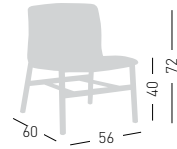

A assembled / assemblato

0,40 m³ - 8,5 kg.
100x66x60cm.
1 pcs [carton]

Frame Finishing & Codes / Finiture Telai e Codici

cod.251.--/IEGLF beech/faggio
cod.251.--/IKGLF beech/faggio
cod.251.--/IBGLF beech/faggio
cod.251.--/IDKGLF beech/faggio
cod.251/ITCGLF beech/faggio

Felt Glides / Tappi in feltro

Fabric required
Fabbisogno di tessuto
1 pcs: Lin Mtrs 1,1 (h1,40)

Min. order 4pcs
each code
Ordine min 4pz
per codice