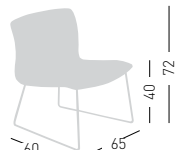

A assembled / assemblato

0,40 m³ - 10,5 kg.
100x66x60cm.
1 pcs [carton]

Frame Finishing & Codes / Finiture Telai e Codici

cod.252.--/IES chromed/cromata
cod.252.--/IESB white/bianco
cod.252.--/IKS chromed/cromata
cod.252.--/IKSB white/bianco
cod.252.--/IBS chromed/cromata
cod.252.--/IBSB white/bianco
cod.252.--/IDKS chromed/cromata
cod.252.--/IDKSB white/bianco
cod.252/ITCS chromed/cromata
cod.252/ITCSB white/bianco

Fabric required
Fabbisogno di tessuto
1 pcs: Lin Mtrs 1,3 (h1,40)

Min. order 4pcs
each code
Ordine min 4pz
per codice