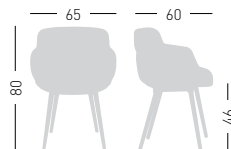

NA not assembled / non assemblato
0,42 m³ - 36,00 kg.
66x55x63cm.
60x56x51cm.
4 pcs [carton]

Frame Finishing & Codes / Finiture Telai e Codici

cod. 390.00- ----/IKBL_ white/bianca
cod. 390.10- ----/IKBL_ black/nera
cod. 390.00- ----/IMBL_ white/bianca
cod. 390.10- ----/IMBL_ black/nera
cod. 390.00- ----/ISXBL_ white/bianca
cod. 390.10- ----/ISXBL_ black/nera
cod. 390.00- ----/IDKBL_ white/bianca
cod. 390.10- ----/IDKBL_ black/nera

Felt Glides / Tappi in feltro