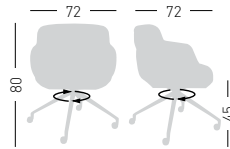

Felt Glides / Tappi in feltro

Min. order 4pcs
 each code
 Ordine min 4pz
 per codice

CHOPPY UR

Techno-polymer upholstered chair, swivel on 4-blade, with castors. Seduta in tecnopolimero rivestita, girevole su basamento a 4 razze su ruote.

Cushion-edge color combined with the shell
Colore del bordo cuscino uguale al colore scocca

NA not assembled / non assemblato

0,42 m³ - 26,50 kg.
60x56x51 cm.

66x55x63 cm.
2 pcs (carton)

Frame Finishing & Codes / Finiture Telai e Codici