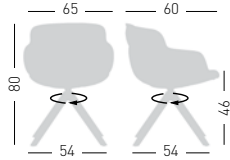

A assembled / assemblato

0,46 m³ - 10,5 kg.
71x71x91 cm.
1 pc (carton)

Frame Finishing & Codes / Finiture Telai e Codici

cod. 390.00- ____/IKPLRN white/bianca
cod. 390.10- ____/IKPLRN black/nera
cod. 390.00- ____/IMPLRN white/bianca
cod. 390.10- ____/IMPLRN black/nera
cod. 390.00- ____/ISXPLRN white/bianca
cod. 390.10- ____/ISXPLRN black/nera
cod. 390.00- ____/IDKPLRN white/bianca
cod. 390.10- ____/IDKPLRN black/nera