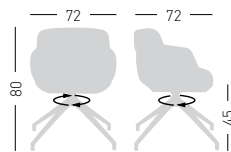

NA not assembled / non assemblato
0,42 m³ - 36,00 kg.
60x56x51cm.
66x55x63cm.
2 pcs [carton]

Frame Finishing & Codes / Finiture Telai e Codici

cod. 390.00- ----/IKUB white/bianca
cod. 390.10- ----/IKUN black/nera
cod. 390.00- ----/IMUB white/bianca
cod. 390.10- ----/IMUN black/nera
cod. 390.00- ----/ISXUB white/bianca
cod. 390.10- ----/ISXUN black/nera
cod. 390.00- ----/IDKUB white/bianca
cod. 390.10- ----/IDKUN black/nera

Felt Glides / Tappi in feltro

Min. order 4pcs
each code
Ordine min 4pz
per codice