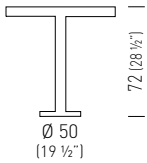

Ø 80
(31 1/2")

Ø 100
(39 1/2")

Ø 120
(47")

diam.80
diam.100
diam.120

TSATC142.___/H72
TSATC146.___/H72
TSATC150.___/H72

0.56m³ / 28kg / 1pc
0.74m³ / 30kg / 1pc
0.87m³ / 33kg / 1pc

Ø 130
(51")

Ø 140
(55")

Ø 150
(59")

Ø 160
(63")

diam.130
diam.140
diam.150
diam.160

TSATC153.___/H72
TSATC156.___/H72
TSATC159.___/H72
TSATC162.___/H72

0.90m³ / 50kg / 1pc
0.90m³ / 53kg / 1pc
0.90m³ / 56kg / 1pc
1.10m³ / 59kg / 1pc