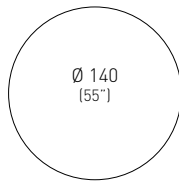

Ø 80
(31 1/2")

Ø 100
(39 1/2")

Ø 120
(47")

diam.80
diam.100
diam.120

TSATC142.___/H72
TSATC146.___/H72
TSATC150.___/H72

0.56m³ / 28kg / 1pc
0.74m³ / 30kg / 1pc
0.87m³ / 33kg / 1pc

Ø 130
(51")

Ø 140
(55")

Ø 150
(59")

Ø 160
(63")

diam.130
diam.140
diam.150
diam.160

TSATC153.___/H72
TSATC156.___/H72
TSATC159.___/H72
TSATC162.___/H72

0.90m³ / 50kg / 1pc
0.90m³ / 53kg / 1pc
0.90m³ / 56kg / 1pc
1.10m³ / 59kg / 1pc