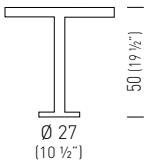

Ø 80
(31 1/2")

Ø 100
(39 1/2")

Ø 120
(47")

diam.80
diam.100
diam.120

TSATC142.___/H72
TSATC146.___/H72
TSATC150.___/H72

0.56m³ / 28kg / 1pc
0.74m³ / 30kg / 1pc
0.87m³ / 33kg / 1pc

Ø 130
(51")

Ø 140
(55")

Ø 150
(59")

Ø 160
(63")

diam.130
diam.140
diam.150
diam.160

TSATC153.___/H72
TSATC156.___/H72
TSATC159.___/H72
TSATC162.___/H72

0.90m³ / 50kg / 1pc
0.90m³ / 53kg / 1pc
0.90m³ / 56kg / 1pc
1.10m³ / 59kg / 1pc

Top Color / Colore Piano

00
Fullcolor

diam.50

TSATC140._._/H50

 0.3m³ / 10kg / 1pc