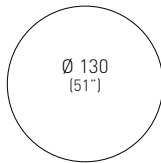

Ø 80
(31 1/2")

Ø 100
(39 1/2")

Ø 120
(47")

diam.80
diam.100
diam.120

TSATC142.___/H72
TSATC146.___/H72
TSATC150.___/H72

0.56m³ / 28kg / 1pc
0.74m³ / 30kg / 1pc
0.87m³ / 33kg / 1pc

Ø 130
(51")

Ø 140
(55")

Ø 150
(59")

Ø 160
(63")

diam.130
diam.140
diam.150
diam.160

TSATC153.___/H72
TSATC156.___/H72
TSATC159.___/H72
TSATC162.___/H72

0.90m³ / 50kg / 1pc
0.90m³ / 53kg / 1pc
0.90m³ / 56kg / 1pc
1.10m³ / 59kg / 1pc