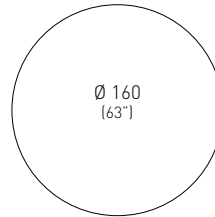

Ø 80
(31 1/2")

Ø 100
(39 1/2")

Ø 120
(47")

diam.80
diam.100
diam.120

TSATC142.___/H72
TSATC146.___/H72
TSATC150.___/H72

0.56m³ / 28kg / 1pc
0.74m³ / 30kg / 1pc
0.87m³ / 33kg / 1pc

Ø 130
(51")

Ø 140
(55")

Ø 150
(59")

Ø 160
(63")

diam.130
diam.140
diam.150
diam.160

TSATC153.___/H72
TSATC156.___/H72
TSATC159.___/H72
TSATC162.___/H72

0.90m³ / 50kg / 1pc
0.90m³ / 53kg / 1pc
0.90m³ / 56kg / 1pc
1.10m³ / 59kg / 1pc