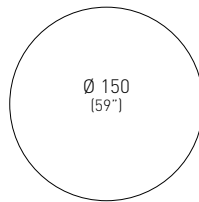

Ø 80
(31 1/2")

Ø 100
(39 1/2")

Ø 120
(47")

diam.80
diam.100
diam.120

TSATC142.___/H72
TSATC146.___/H72
TSATC150.___/H72

0.56m³ / 28kg / 1pc
0.74m³ / 30kg / 1pc
0.87m³ / 33kg / 1pc

Ø 130
(51")

Ø 140
(55")

Ø 150
(59")

Ø 160
(63")

diam.130
diam.140
diam.150
diam.160

TSATC153.___/H72
TSATC156.___/H72
TSATC159.___/H72
TSATC162.___/H72

0.90m³ / 50kg / 1pc
0.90m³ / 53kg / 1pc
0.90m³ / 56kg / 1pc
1.10m³ / 59kg / 1pc