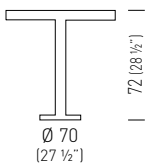

Ø 80
(31 1/2")

Ø 100
(39 1/2")

Ø 120
(47")

diam.80
diam.100
diam.120

TSATC142.___/H72
TSATC146.___/H72
TSATC150.___/H72

0.56m³ / 28kg / 1pc
0.74m³ / 30kg / 1pc
0.87m³ / 33kg / 1pc

Ø 130
(51")

Ø 140
(55")

Ø 150
(59")

Ø 160
(63")

diam.130
diam.140
diam.150
diam.160

TSATC153.___/H72
TSATC156.___/H72
TSATC159.___/H72
TSATC162.___/H72

0.90m³ / 50kg / 1pc
0.90m³ / 53kg / 1pc
0.90m³ / 56kg / 1pc
1.10m³ / 59kg / 1pc