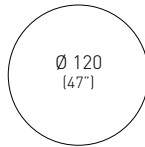

Ø 80
(31 1/2")

Ø 100
(39 1/2")

Ø 120
(47")

diam.80
diam.100
diam.120

TSATC142.___/H72
TSATC146.___/H72
TSATC150.___/H72

0.56m³ / 28kg / 1pc
0.74m³ / 30kg / 1pc
0.87m³ / 33kg / 1pc

Ø 130
(51")

Ø 140
(55")

Ø 150
(59")

Ø 160
(63")

diam.130
diam.140
diam.150
diam.160

TSATC153.___/H72
TSATC156.___/H72
TSATC159.___/H72
TSATC162.___/H72

0.90m³ / 50kg / 1pc
0.90m³ / 53kg / 1pc
0.90m³ / 56kg / 1pc
1.10m³ / 59kg / 1pc