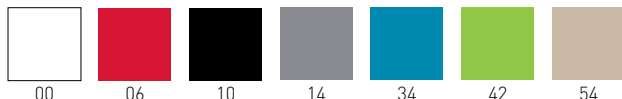

Step

Studio Eurolinea Design

High table, co-injected metal frame with techno polymer, Compactop.

Suitable for outdoor purpose.

Tavolo alto con struttura in metallo sovrastampato con tecnopolimero, piano in Compactop.

Adatto anche all'uso esterno.

Technopolymer Frame Color / Colore Struttura Tecnopolimero

Compactop Color / Colore Piano Compactop

Special Finishes / Finiture Speciali

Compactop: Special Compactop Surfaces 10 (p. 438) available on demand (min. 5pcs each code).
Special Compactop Surfaces 10 (p. 438) disponibile su richiesta (min. 5pcs per codice).