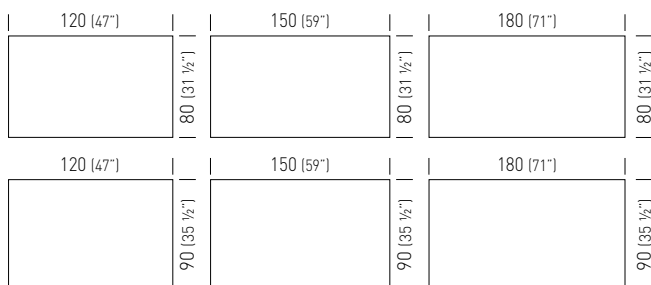

# Flipaway

Forsix Design

Flipaway table for conference environment, provided with laminated table top and braking castors, ensures complete frontal stackability. Flipaway: tavolo con piano in laminato adatto ad ambienti conferenza, accatastabile frontalmente e dotato di ruote con freno.

Frame Color / Colore Struttura

Laminated Top Color / Colore Piano Laminato

80x120laminated	TFLPL460.____-_/H76	0.6m³ / 27kg / 1pc
80x120lam.fenix	TFLPL460.0720-_/H76	0.6m³ / 27kg / 1pc
80x150laminated	TFLPL461.____-_/H76	0.7m³ / 30kg / 1pc
80x150lam.fenix	TFLPL461.0720-_/H76	0.7m³ / 30kg / 1pc
80x180laminated	TFLPL462.____-_/H76	0.8m³ / 33kg / 1pc
80x180lam.fenix	TFLPL462.0720-_/H76	0.8m³ / 33kg / 1pc
90x120laminated	TFLPL463.____-_/H76	0.6m³ / 30kg / 1pc
90x120lam.fenix	TFLPL463.0720-_/H76	0.6m³ / 30kg / 1pc
90x150laminated	TFLPL464.____-_/H76	0.7m³ / 33kg / 1pc
90x150lam.fenix	TFLPL464.0720-_/H76	0.7m³ / 33kg / 1pc
90x180laminated	TFLPL465.____-_/H76	0.8m³ / 36kg / 1pc
90x180lam.fenix	TFLPL465.0720-_/H76	0.8m³ / 36kg / 1pc