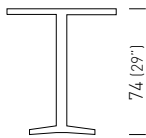

Frame Color / Colore Struttura

13 mm
(0.51")

CHAMFERED EDGE
BORDO SMUSSATO

PCO
CALACATTA ORO

PNG
NERO GRECO

74 (29")

70 (27 1/2")

70 (27 1/2")

80 (31 1/2")

80 (31 1/2")

70x70
80x80

THUGP226._._/H74
THUGP227._._/H74

1.6m³ / 240kg / 10pcs

1.6m³ / 302kg / 10pcs

Min. order 10pcs
each code
Ordine min 10pz
per codice