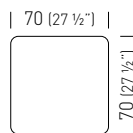

Frame Color / Colore Struttura

20 mm
(0.78")
DOUBLE-RADIUS STRAIGHT-EDGE
COSTA RETTA BISELLATA

MBC
BIANCO CARRARA

MNM
NERO MARQUINA

MVG
VERDE GUATEMALA

MED
EMPERADOR DARK

70x70

THUGM215._._/H74