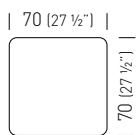

Frame Color / Colore Struttura

13 mm
(0.51")

CHAMFERED EDGE
BORDO SMUSSATO

PCO
CALACATTA ORO

PNG
NERO GRECO

74 (29")

70 (27 1/2")

70 (27 1/2")

80 (31 1/2")

80 (31 1/2")

70x70
80x80

THUGP226._._/H74
THUGP227._._/H74

1.6m³ / 240kg / 10pcs

1.6m³ / 302kg / 10pcs

Min. order 10pcs
each code
Ordine min 10pz
per codice