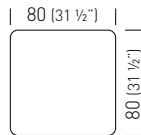

Frame Color / Colore Struttura

13 mm
(0.51")

CHAMFERED EDGE
BORDO SMUSSATO

PCO
CALACATTA ORO

PNG
NERO GRECO

74 (29")

70 (27 1/2")

70 (27 1/2")

80 (31 1/2")

80 (31 1/2")

70x70
80x80

THUGP226._._/H74
THUGP227._._/H74

1.6m³ / 240kg / 10pcs

1.6m³ / 302kg / 10pcs

Min. order 10pcs
each code
Ordine min 10pz
per codice