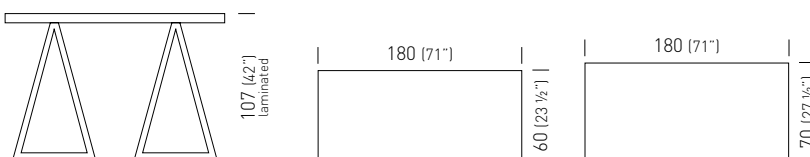

60x180 laminated	TGLTL561._._/2H105		0.77m³ / 29.5kg / 1pc
70x180 laminated	TGLTL562._._/2H105		0.77m³ / 32.0kg / 1pc