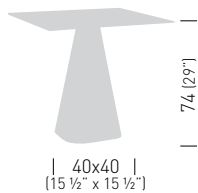

Led version with white transparent base.
Versione led con base in bianco trasparente.

diam.60	TMUGC170. __- __/H74		0.21m ³ / 18.0kg / 1pc
diam.60 Led	TMUGC170. __- __/H74L		0.21m ³ / 20.2kg / 1pc
diam.60+20 Extra weight / Zavorra aggiuntiva	TMUGC170. __- __/H74+20		0.21m ³ / 38.0kg / 1pc

diam.68	TMUGC178. __- __/H74		0.23m ³ / 21.5kg / 1pc
diam.68 Led	TMUGC178. __- __/H74L		0.23m ³ / 23.7kg / 1pc
diam.68+20 Extra weight / Zavorra aggiuntiva	TMUGC178. __- __/H74+20		0.23m ³ / 41.5kg / 1pc

| 68 (27") |

68x68	TMUGC182. __- __/H74		0.23m ³ / 21.8kg / 1pc
68x68 Led	TMUGC182. __- __/H74L		0.23m ³ / 24.0kg / 1pc
68x68+20 Extra weight / Zavorra aggiuntiva	TMUGC182. __- __/H74+20		0.23m ³ / 41.8kg / 1pc

| 89 (35") |

89x89	TMUGC194. __- __/H74		0.60m ³ / 26.0kg / 1pc
89x89 Led	TMUGC194. __- __/H74L		0.60m ³ / 28.0kg / 1pc
89x89+20 Extra weight / Zavorra aggiuntiva	TMUGC194. __- __/H74+20		0.60m ³ / 46.0kg / 1pc