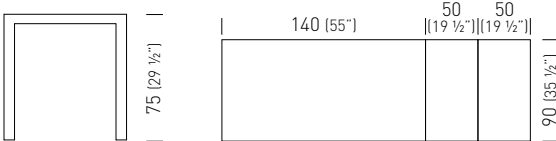

Aprio

Forsix Design

Frame Color / Colore Struttura

Compactop Color / Colore Piano Compactop

Aprio is an extendable rectangular garden table, with an epoxy powder coated aluminum frame and compact laminate top. Thanks to the construction materials and the telescopic extending frame, integrated with the legs, the table lends itself perfectly to both indoor and outdoor use. The patented extension system allows the structure to slide, keeping the legs always at the ends of the table. A quick coupling system allows easy extension by inserting one or two of the leaves that are hidden within the frame itself.

Aprio è un tavolo da giardino rettangolare allungabile, con struttura in alluminio verniciato a polveri epossidiche e piano in Compactop. Grazie ai materiali di costruzione e alla struttura telescopica di allungo, solidale con la gamba, il tavolo si presta perfettamente all'utilizzo sia indoor che outdoor. Il sistema brevettato di allungo consente lo scorrimento della struttura, mantenendo le gambe sempre alle estremità del tavolo. E' possibile scegliere di allungare il tavolo aggiungendo con facilità una o due prolunghe, completamente nascoste all'interno della struttura, grazie ad un sistema di aggancio rapido.

140+50+50x90

TAPRC417. __-__ / H75  0.90m³ / 48kg / 1pc