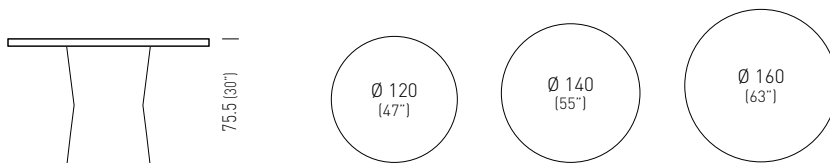

Frame Color / Colore Struttura

Compactop Color / Colore Piano Compactop

Special Compactop Color / Colore Piano Special Compactop

Laminated Top Color Wood Effect / Colore Piano Laminato Wood Effect

diam. 120 laminated	TNIDL920.___/H75		0.61m³ / 70kg / 1pc
diam. 140 laminated	TNIDL922.___/H75		0.65m³ / 73kg / 1pc
diam. 160 laminated	TNIDL924.___/H75		0.69m³ / 77kg / 1pc