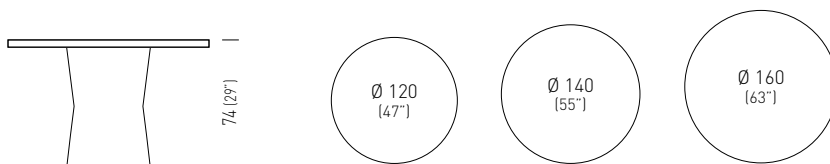

diam. 120 compactop	TNIDC900.___/H74		0.61m³ / 79kg / 1pc
diam. 140 compactop	TNIDC904.___/H74		0.65m³ / 82kg / 1pc
diam. 160 compactop	TNIDC908.___/H74		0.69m³ / 84kg / 1pc