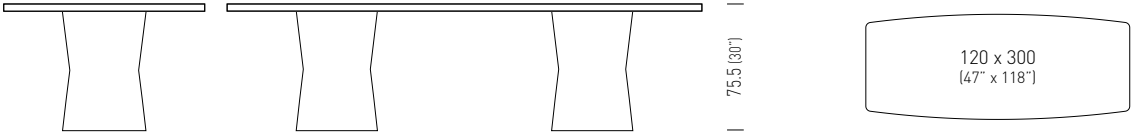

Nidaba Oval

Forsix Design

Frame Color / Colore Struttura

- 120x300 fenix   TNIDL928.___/2H75   2.6m³ / 150kg / 1pc
- 120x300 fenix con fori passacavi   TNIDL929.___/2H75   2.6m³ / 150kg / 1pc

CABLE ROUTING OPTION
OPZIONE PASSACAVI
Cable routing option on oval version with cover in the same material of the top.
Opzione passacavi per tavolo ovale con coperchio di chiusura nello stesso materiale del piano.