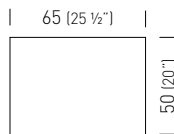

Frame Color / Colore Struttura

00

21

Compactop Color / Colore Piano Compactop

6075

6076

65x50compactop

TNPYC029._-_/H35  0,28 m³ / 8kg / 2pcs