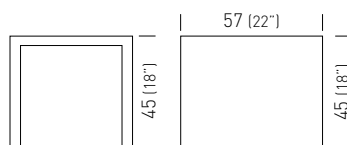

45x57

TLNKI025\_/\_/H45

 0.18m<sup>3</sup> / 12kg / 2pcs