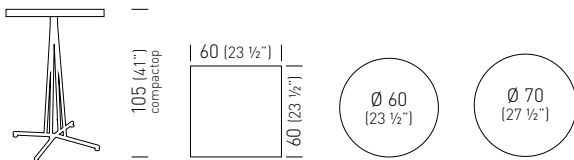

60x60 laminated	TBRSL383. __-__ /H105		0.41m³ / 25kg / 2pcs
diam.60 laminated	TBRSL382. __-__ /H105		0.41m³ / 23kg / 2pcs
diam.70 laminated	TBRSL384. __-__ /H105		0.43m³ / 25kg / 2pcs
60x60 compactop	TBRSC362. __-__ /H105		0.41m³ / 24kg / 2pcs
diam.60 compactop	TBRSC360. __-__ /H105		0.41m³ / 23kg / 2pcs
diam.70 compactop	TBRSC364. __-__ /H105		0.43m³ / 25kg / 2pcs
60x60 steel	TBRSI377. __-__ /H105		0.41m³ / 31kg / 2pcs
diam.60 steel	TBRSI376. __-__ /H105		0.41m³ / 27kg / 2pcs
diam.70 steel	TBRSI378. __-__ /H105		0.43m³ / 35kg / 2pcs
60x60 steel slim	TBRSS377. __-__ /H105		0.41m³ / 22kg / 2pcs
diam.60 steel slim	TBRSS376. __-__ /H105		0.41m³ / 19kg / 2pcs