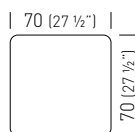

Frame Color / Colore Struttura

20 mm
(0.78")
DOUBLE-RADIUS STRAIGHT-EDGE
COSTA RETTA BISELLATA

MBC
BIANCO CARRARA

MNM
NERO MARQUINA

MVG
VERDE GUATEMALA

MED
EMPERADOR DARK

diam.60
diam.70

TLL3M238._._/H50
TLL3M240._._/H50

0.38m³ / 20.0kg / 1pc
0.38m³ / 25.0kg / 1pc

diam.60
diam.70
diam.80

TLL3M238._._/H75
TLL3M240._._/H75
TLL3M242._._/H75

0.48m³ / 21.0kg / 1pc
0.48m³ / 26.06kg / 1pc
0.63m³ / 32.0kg / 1pc

60x60
70x70

TLL4M239._._/H75
TLL4M241._._/H75

2.1m³ / 150kg / 10pcs

2.1m³ / 180kg / 10pcs

Min. order 10pcs
each code
Ordine min 10pz
per codice

Ø 60
(23 1/2")

Ø 70
(27 1/2")

Ø 80
(31 1/2")

diam.60
diam.70
diam.80

TLL3P244._._/H75
TLL3P246._._/H75
TLL3P248._._/H75