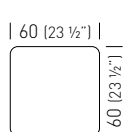

Frame Color / Colore Struttura

20 mm
(0.78")
DOUBLE-RADIUS STRAIGHT-EDGE
COSTA RETTA BISELLATA

MBC
BIANCO CARRARA

MNM
NERO MARQUINA

MVG
VERDE GUATEMALA

MED
EMPERADOR DARK

diam.60
diam.70

TLL3M238._._/H50
TLL3M240._._/H50

0.38m³ / 20.0kg / 1pc
0.38m³ / 25.0kg / 1pc

diam.60
diam.70
diam.80

TLL3M238._._/H75
TLL3M240._._/H75
TLL3M242._._/H75

0.48m³ / 21.0kg / 1pc
0.48m³ / 26.06kg / 1pc
0.63m³ / 32.0kg / 1pc

60x60
70x70

TLL4M239._._/H75
TLL4M241._._/H75

2.1m³ / 150kg / 10pcs

2.1m³ / 180kg / 10pcs

Min. order 10pcs
each code
Ordine min 10pz
per codice

Ø 60
(23 1/2")

Ø 70
(27 1/2")

Ø 80
(31 1/2")

diam.60
diam.70
diam.80

TLL3P244._._/H75
TLL3P246._._/H75
TLL3P248._._/H75

80 (31 1/2")

80 (31 1/2")

60x60
70x70
80x80

TLL4P245._._/H75
TLL4P247._._/H75
TLL4P249._._/H75

2.6m³ / 195kg / 10pcs

2.6m³ / 225kg / 10pcs

3.3m³ / 295kg / 10pcs

Min. order 10pcs
each code
Ordine min 10pz
per codice