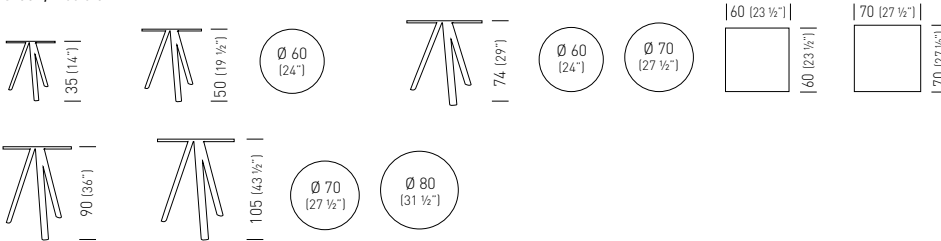

Norman 3-Pod

Forsix Design

Only Steel, Steel Slim and Compactop
Solo piani Steel, Steel Slim e Compactop

Frame Color / Colore Struttura

Steel Top Color / Colore Piano Acciaio

Steel Slim Top Color / Colore Piano Steel Slim

Steel / Acciaio

diam.60 Steel	TNORI421. __-__ /3H35		0.20m ³ / 16.20kg / 1pc
diam.60 Steel	TNORI421. __-__ /3H50		0.20m ³ / 16.20kg / 1pc
diam.60 Steel	TNORI421. __-__ /3H74		0.20m ³ / 16.20kg / 1pc
diam.70 Steel	TNORI485. __-__ /3H74		0.20m ³ / 16.20kg / 1pc
60x60 Steel	TNORI423. __-__ /3H74		0.20m ³ / 16.20kg / 1pc
70x70 Steel	TNORI486. __-__ /3H74		0.20m ³ / 18kg / 1pc
diam.70 Steel	TNORI485. __-__ /3H90		0.20m ³ / 16.5kg / 1pc
diam.80 Steel	TNORI487. __-__ /3H90		0.22m ³ / 22.5kg / 2pcs
diam.70 Steel	TNORI485. __-__ /3H105		0.20m ³ / 16.7kg / 1pc
diam.80 Steel	TNORI487. __-__ /3H105		0.22m ³ / 22.7kg / 2pcs