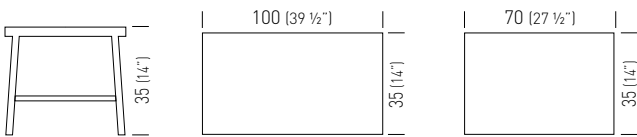

Woody

Favaretto & Partners Design

Waiting areas and Coffee Table,
double Compactop deck and beech legs.
Tavolino attesa con doppio piano Compactop
e gambe in legno di faggio.

Wooden Frame Color / Colore Struttura Legno

F

Top Color / Colore Piano

00

Fullcolor

100x35
70x35

TWOOC132.00-F/H35
TWOOC130.00-F/H35

 0.18m³ / 12kg / 1pc
 0.13m³ / 9kg / 1pc