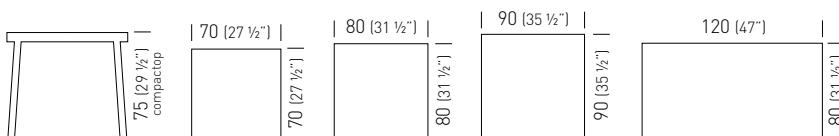

Technopolymer Frame Color Colore Struttura Tecnopolimero

- 70x70
- 70x70 fullcolor straight edge / bordo dritto (min 5pcs)
- 70x70 fullcolor inclined edge / bordo inclinato (min 5pcs)
- 80x80
- 80x80 fullcolor straight edge / bordo dritto (min 5pcs)
- 80x80 fullcolor inclined edge / bordo inclinato (min 5pcs)
- 90x90
- 90x90 fullcolor straight edge / bordo dritto (min 5pcs)
- 90x90 fullcolor inclined edge / bordo inclinato (min 5pcs)
- 120x80
- 120x80 fullcolor straight edge / bordo dritto (min 5pcs)
- 120x80 fullcolor inclined edge / bordo inclinato (min 5pcs)

TSTEC098._._/H75		0.40m³ / 17kg / 1pc
TSTEC099._._/H75		0.40m³ / 17kg / 1pc
TSTEC100._._/H75		0.40m³ / 17kg / 1pc
TSTEC106._._/H75		0.40m³ / 18kg / 1pc
TSTEC107._._/H75		0.40m³ / 18kg / 1pc
TSTEC108._._/H75		0.40m³ / 18kg / 1pc
TSTEC110._._/H75		0.40m³ / 18.5kg / 1pc
TSTEC111._._/H75		0.40m³ / 18.5kg / 1pc
TSTEC112._._/H75		0.40m³ / 18.5kg / 1pc
TSTEC126._._/H75		0.52m³ / 20kg / 1pc
TSTEC127._._/H75		0.52m³ / 20kg / 1pc
TSTEC128._._/H75		0.52m³ / 20kg / 1pc