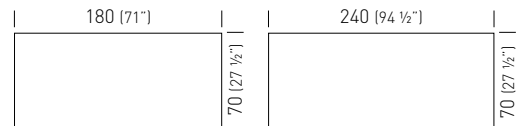

- 60x180laminated (base 12°) TSRDL323.__-_/H90 0.85m³ / 45kg / 1pc
- 60x240laminated (base 12°) TSRDL324.__-_/H90 1.10m³ / 55kg / 1pc
- 70x180laminated (base 12°) TSRDL327.__-_/H90 0.85m³ / 48kg / 1pc
- 70x240laminated (base 12°) TSRDL328.__-_/H90 1.10m³ / 60kg / 1pc
- 80x180laminated (base 12°) TSRDL301.__-_/H90 0.85m³ / 52kg / 1pc
- 80x240laminated (base 12°) TSRDL302.__-_/H90 1.10m³ / 64kg / 1pc