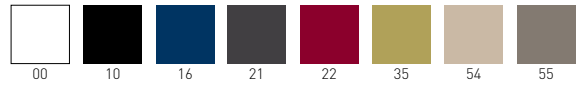

Frame colors / Colori struttura