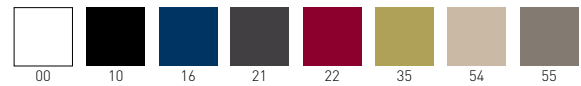

Frame colors / Colori struttura

Option: Cod. 1101
Cable Routing Option,
anodized Aluminum 8x8 cm,
black brush
Opzione Passacavi,
Alluminio anodizzato 8x8 cm
spazzolina nera

Option: Cod. ACCV030...
Metal Fairlead Solution
Tubo metallico passacavi