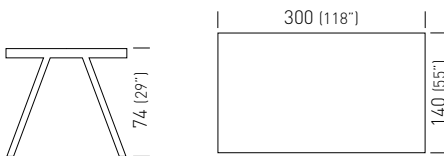

Colors / Colori