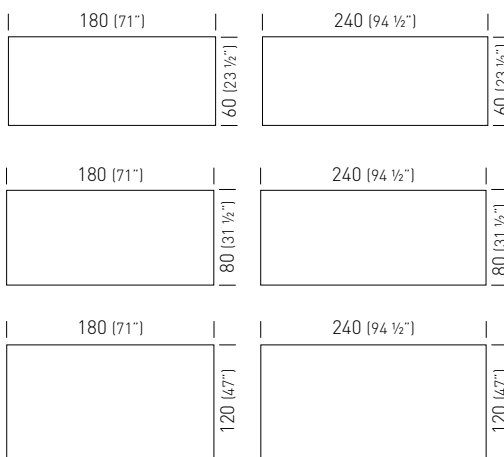

- 60x180laminated (base 12°) TSRDL323.__-_/H90 0.85m³ / 45kg / 1pc
- 60x240laminated (base 12°) TSRDL324.__-_/H90 1.10m³ / 55kg / 1pc
- 70x180laminated (base 12°) TSRDL327.__-_/H90 0.85m³ / 48kg / 1pc
- 70x240laminated (base 12°) TSRDL328.__-_/H90 1.10m³ / 60kg / 1pc
- 80x180laminated (base 12°) TSRDL301.__-_/H90 0.85m³ / 52kg / 1pc
- 80x240laminated (base 12°) TSRDL302.__-_/H90 1.10m³ / 64kg / 1pc