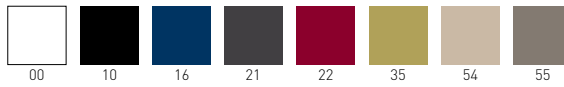

Frame colors / Colori struttura