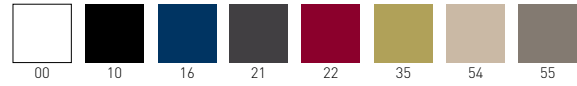

Frame colors / Colori struttura