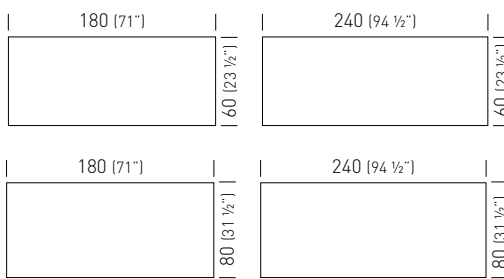

SURFY HIGH DESK 2027

Frame colors / Colori struttura

Laminated Top Color / Colore Piano Laminato

Option: Cod. 1101
Cable Routing Option,
anodized Aluminum 8x8 cm,
black brush
Opzione Passacavi,
Alluminio anodizzato 8x8 cm
spazzolina nera

Option: Cod. ACCV030
Metal Fairlead Solution
Tubo metallico passacavi

Colors / Colori

- 60x180laminated (base 12°) TSRDL323.__-_/H90 0.85m³ / 45kg / 1pc
- 60x240laminated (base 12°) TSRDL324.__-_/H90 1.10m³ / 55kg / 1pc
- 70x180laminated (base 12°) TSRDL327.__-_/H90 0.85m³ / 48kg / 1pc
- 70x240laminated (base 12°) TSRDL328.__-_/H90 1.10m³ / 60kg / 1pc
- 80x180laminated (base 12°) TSRDL301.__-_/H90 0.85m³ / 52kg / 1pc
- 80x240laminated (base 12°) TSRDL302.__-_/H90 1.10m³ / 64kg / 1pc

- 60x180laminated (base 12°) TSRDL323.__-_/H105 0.85m³ / 45kg / 1pc
- 60x240laminated (base 12°) TSRDL324.__-_/H105 1.10m³ / 55kg / 1pc
- 70x180laminated (base 12°) TSRDL327.__-_/H105 0.85m³ / 48kg / 1pc
- 70x240laminated (base 12°) TSRDL328.__-_/H105 1.10m³ / 60kg / 1pc
- 80x180laminated (base 12°) TSRDL301.__-_/H105 0.85m³ / 52kg / 1pc
- 80x240laminated (base 12°) TSRDL302.__-_/H105 1.10m³ / 64kg / 1pc
- 100x180laminated (base 20°) TSRDL307.__-_/H105 0.85m³ / 57kg / 1pc
- 100x240laminated (base 20°) TSRDL308.__-_/H105 1.10m³ / 69kg / 1pc
- 120x180laminated (base 20°) TSRDL310.__-_/H105 0.85m³ / 63kg / 1pc
- 120x240laminated (base 20°) TSRDL311.__-_/H105 1.10m³ / 77kg / 1pc