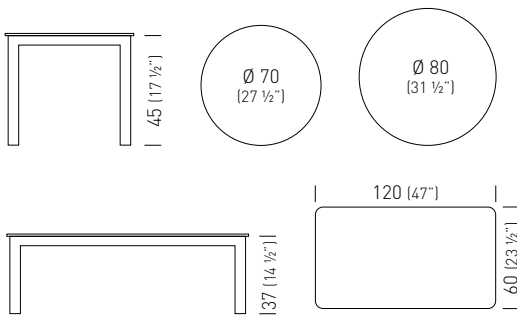

Frame Color / Colore Struttura

20 mm
(0.78")
DOUBLE-RADIUS STRAIGHT-EDGE
COSTA RETTA BISELLATA

MBC
BIANCO CARRARA

MNM
NERO MARQUINA

MVG
VERDE GUATEMALA

MED
EMPERADOR DARK

diam. 70
diam. 80
60x120

TTAGM403._._/H45
TTAGM404._._/H45
TTAGM405._._/H37

0.55m³ / 25kg / 1pc
0.55m³ / 31kg / 1pc
0.50m³ / 42kg / 1pc

Tag Porcelain

Ilaria Marelli Design

Tag is a coffee table suitable for waiting areas, made with a minimal design metal frame.

The Porcelain stoneware tops stand out for their excellent technical performance, ideal for the most delicate uses where maximum hygiene and resistance must be guaranteed. Porcelain tops are compatible with foodstuffs, resistant to fungi and molds, suitable for both indoor and outdoor use, resistant to frost, heat and high temperatures, they can be cleaned very easily while maintaining the characteristics of the surface.

Tag è un tavolino adatto ad aree attese, realizzato con una struttura metallica dal design minimale.

I piani in Gres Porcellanato si distinguono per le eccellenti performance tecniche, ideali negli impieghi più delicati nei quali è necessario garantire la massima igiene e resistenza. I piani Porcelain sono compatibili con le sostanze alimentari, resistenti a funghi e muffe, idonei ad un utilizzo sia interno che esterno, resistenti al gelo, al calore a alle alte temperature, si possono pulire con estrema facilità mantenendo inalterate le caratteristiche della superficie.

Frame Color / Colore Struttura

diam. 70	TTAGP407. __-__ /H45		1.3m ³ / 180kg / 10pcs
diam. 80	TTAGP408. __-__ /H45		1.3m ³ / 225kg / 10pcs
60x120	TTAGP409. __-__ /H37		1.3m ³ / 310kg / 10pcs

Min. order 10pcs
each code
Ordine min 10pz
per codice