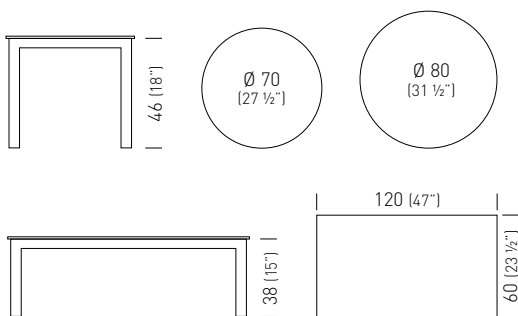

| | | | |
|--------------------|----------------------|---|---------------------------------|
| diam. 70 compactop | TTAGC494. __-__ /H45 |  | 0.19m ³ / 15kg / 1pc |
| diam. 80 compactop | TTAGC496. __-__ /H45 |  | 0.24m ³ / 20kg / 1pc |
| 60x120 compactop | TTAGC498. __-__ /H37 |  | 0.29m ³ / 25kg / 1pc |