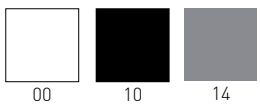

Compactop Color / Colore Piano Compactop

Special Finishes / Finiture Speciali

Compactop: Special Compactop Surfaces 10 (p. 438) available on demand (min. 5pcs each code).
Special Compactop Surfaces 10 (p. 438) disponibile su richiesta (min. 5pcs per codice).