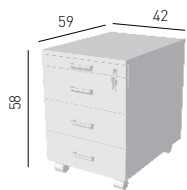

## DRAWER UNIT

Drawer on rubber wheels with lock. 3 drawers plus office product bin.  
Cassettiera su ruote gommata con serratura. 3 cassetti più portacancelleria.

Melamine Laquered Drawer Colors  
Colori Laccati Cassettiera Melaminico

Melamine Drawer Color  
Colore Cassettiera Melaminico

A assembled / assemblata

0,16 m<sup>3</sup>  
28 kg.

Finishing & Codes / Finiture e Codici

Melamine Cabinets / Mobili in Melaminico

**cod. CABMDR.00/A**