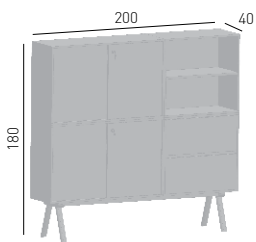

HIGH CABINET 2027

Cabinet consisting of 2027 structure, two modules with sliding doors and locks, 1 partition and 1 shelf per compartment, module with 2 filing cabinets, open module with 1 shelf. On request it is possible to replace the module with two filing cabinets with two drawers module. Maximum load on each sliding filing cabinet Kg. 20.

Mobile composto da struttura 2027, due moduli con ante scorrevoli e serrature, 1 tramezza e 1 ripiano per vano, modulo con 2 classificatori, modulo a giorno con 1 ripiano. Su richiesta, è possibile sostituire il modulo a due classificatori con il modulo a due cassetti estraibili. Carico massimo su ogni classificatore estraibile Kg.20.

Melamine Laquered Cabinets Colors Colori Laccati Mobili Melaminico

Frame colors Colori struttura

Melamine Cabinets Color Colore Mobili Melaminico

Unassembled structure, individual modules assembled.
Struttura non assemblata, singoli moduli assemblati.