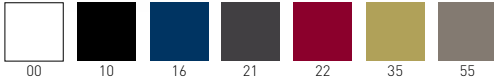

MULTIPLE CABINET 2027

Cabinet consisting of 2027 structure and two modules with sliding doors and lock, 1 Partition and 2 shelves per compartment.
Mobile composto da struttura 2027 e 2 moduli con ante scorrevoli e serratura, 1 tramezza e 2 ripiani per vano.

Melamine Laquered Cabinets Colors Colori Laccati Mobili Melaminico

Frame colors Colori struttura

Melamine Cabinets Color Colore Mobili Melaminico

Unassembled structure, individual modules assembled.
Struttura non assemblata, singoli moduli assemblati.