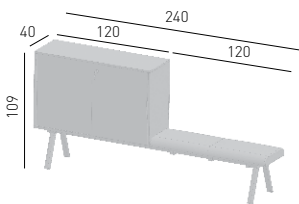

Unassembled structure, individual modules assembled.
Struttura non assemblata, singoli moduli assemblati.

0,55 m³
61,90 kg.

Finishing & Codes / Finiture e Codici

Melamine Cabinets / Mobili in Melaminico

cod. CABMLP.00-_(K)___/PK___

cod. CABMLP.00-_(E)___/PK___

cod. CABMLP.00-_(B)___/PK___

cod. CABMLP.00-_(P)___/PK___

cod. CABMLP.00-_(DK)___/PK___

Melamine Laquered Cabinets / Mobili in Melaminico Laccato

cod. CABQLP._____(K)___/PK___

cod. CABQLP._____(E)___/PK___

cod. CABQLP._____(B)___/PK___

cod. CABQLP._____(P)___/PK___

cod. CABQLP._____(DK)___/PK___