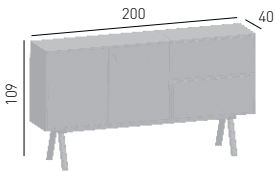

Unassembled structure, individual modules assembled.
Struttura non assemblata, singoli moduli assemblati.

0,84 m³
96,4 kg.

Finishing & Codes / Finiture e Codici

Melamine Cabinets / Mobili in Melaminico

cod. CABMLC.00/PK__

Melamine Laquered Cabinets / Mobili in Melaminico Laccato

cod. CABQLC.__/PK__