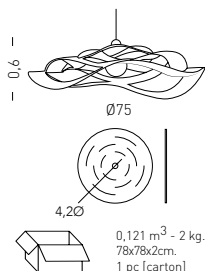

0,121 m³ - 2 kg.
78x78x2cm.
1 pc [carton]

Finishing & Codes / Finiture e Codici

cod.LAON2.FB-F700
cod.LAON2.FB-F065

ACCESSORIES

White Lamp Holder.
Portalampada Bianco.

Finishing & Codes / Finiture e Codici