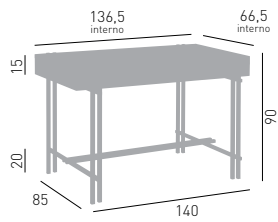

CADDY DISPLAY CONTAINER

Metal multipurpose storage container with sturdy steel matt black lacquered tray and frame with a linear shape, able to add value to your spaces, keeping all necessary materials tidily in place.

Contenitore multifunzione in metallo dalla robusta struttura in metallo verniciata nero opaco e telaio dalla forma lineare, in grado di valorizzare gli spazi e mantenere in ordine i materiali da esporre.

Colors / Colori

N

A assembled / assemblato

1,24 m³ - 40 kg.
90x145x95cm.
1 pc [carton]

Frame Finishing & Codes / Finiture Telai e Codici

cod. ACCV021.10