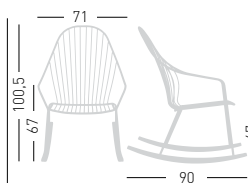

NA not assembled / non assemblato

0,72 m³ - 15,8 kg.
80x120x75cm.
1 pc [carton]

Frame Finishing & Codes / Finiture Telai e Codici

cod. 79.--/DRN

AMITHA LOUNGE FAT SEAT & BACK CUSHION / CUSCINO SEDILE SCHIENALE

Seat-back cushion for Amitha Lounge, suitable for outdoor purpose; wash up to 30°. The cushion is fixed to the chair by clip buttons.

Cuscino sedile-schienale per Amitha Lounge, adatto ad uso per esterni; lavabile a 30°. Il cuscino si fissa alla sedia per mezzo di bottoni a clip.