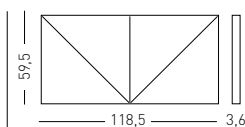

0,12 m³ - 15,7 kg.
123x62x16cm.
4 pcs [carton]

Finishing & Codes / Finiture e Codici

cod.PADI4D._-__ Diamante Double 4 Coverings

Diamante 4 Double customized printed panel
Pannello Diamante 4 Double personalizzato stampato (min 4pcs)