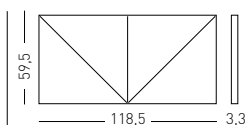

## DIAMANTE 4

Diamante sound-absorbing panels.  
Pannelli fonoassorbenti Diamante.

0,11 m<sup>3</sup> - 12 kg.  
123x62x16cm.  
4 pcs [carton]

Finishing & Codes / Finiture e Codici

**cod.PADI4.\_-\_\_** Diamante 4 Coverings