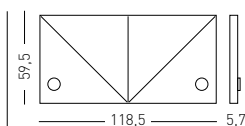

## DIAMANTE DOUBLE 4

Diamante sound-absorbing panels with double coverings.  
Pannelli fonoassorbenti Diamante con doppia copertura.

0,12 m<sup>3</sup> - 15,7 kg.  
123x62x16cm.  
4 pcs [carton]

Finishing & Codes / Finiture e Codici

0,12 m<sup>3</sup> - 9 kg.  
123x62x16cm.  
2 pcs [carton]

Finishing & Codes / Finiture e Codici

**cod.PADLX2.--**