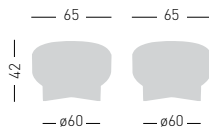

To-Go

GOOD DESIGN AWARD 2023 OF CHICAGO ATHENAEUM : MUSEUM OF ARCHITECTURE AND DESIGN

Available frame colors / Colori disponibili telaio

Products follow UNI 9175 - UNI 9175/FA, in terms of Fire Resistance, Fire Reaction Class 11M
 Prodotto Omologato dal Ministero dell'Interno, secondo la UNI 9175 - UNI 9175/FA, con classe di Reazione al fuoco 11M

Minimum order quantity 4pcs, even on different codes.
 Quantità minima acquistabile 4pz, anche di codici diversi.

TO-GO POUF

PU-Flex padded and upholstered pouf with techno-polymer base.
 Pouf imbottito in PU-Flex e rivestito, base in tecnopolimero.

A assembled / assemblato

0,43 m³ - 25 kg.
 68x68x93cm.
 2 pcs [carton]

Frame Finishing & Codes / Finiture Telai e Codici

cod.286. __/IKA__
 cod.286. __/IEA__
 cod.286. __/IMGA__
 cod.286. __/IDKA__

TO-GO BACKREST