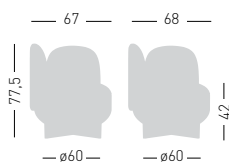

A assembled / assemblato

0,43 m³ - 25 kg.
 68x68x93cm.
 2 pcs [carton]

Frame Finishing & Codes / Finiture Telai e Codici

cod.286. __/IKA__
 cod.286. __/IEA__
 cod.286. __/IMGA__
 cod.286. __/IDKA__

TO-GO BACKREST

PU-Flex padded and upholstered pouf with backrest, techno-polymer base.
 Pouf con schienale, imbottito in PU-Flex e rivestito, base in tecnopolimero.

A assembled / assemblato

0,43 m³ - 18,5 kg.
 68x68x93cm.
 1 pc [carton]

A assembled / assemblato

0,43 m³ - 22,5 kg.
 68x68x93cm.
 1 pc [carton]

Frame Finishing & Codes / Finiture Telai e Codici

cod.288. __/IKA__
 cod.288. __/IEA__
 cod.288. __/IMGA__
 cod.288. __/IDKA__

TO-GO CASTORS