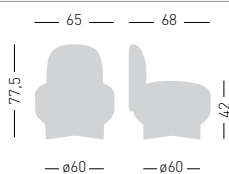

A assembled / assemblato

0,43 m³ - 18,5 kg.
68x68x93cm.
1 pc [carton]

Frame Finishing & Codes / Finiture Telai e Codici

cod.287. __/IKA__
cod.287. __/IEA__
cod.287. __/IMGA__
cod.287. __/IDKA__