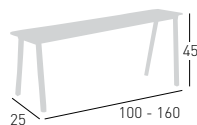

Format

Available colors / Colori disponibili

Frame / Telaio

Seat / Seduta

FORMAT

Bench with compact seat and outdoor painted metal frame.
Panca con seduta in compacto e telaio in metallo verniciato per esterno.

NA not assembled / non assemblato

0,47 m³ - 20kg.
1 pcs [carton]

0,47 m³ - 22 kg.
1 pcs [carton]

0,60 m³ - 27 kg.
1 pcs [carton]

0,60 m³ - 29 kg.
1 pcs [carton]

Frame Finishing & Codes / Finiture Telai e Codici

cod. BFORC848. _ _ _ / **H45** 100x30

cod. BFORC848. _ _ _ / **H75** 100x30

H75cm Bench with footrail
Panca Altezza 75cm con poggiapiedi

cod. BFORC849. _ _ _ / **H45** 160x30

cod. BFORC849. _ _ _ / **H75** 160x30

H75cm Bench with footrail
Panca Altezza 75cm con poggiapiedi

FORMAT UPHOLSTERED IMBOTTITE

Available coverings / Finiture disponibili
Aurea eco-leather / Ecopelle aurea **E** (4pcs min.)
King fabric / Tessuto King **K** (4pcs min.)
COM fabric / Tessuto cliente **TC** (10pcs min.)

FORMAT UPH

Upholstered bench, painted metal frame.
Panca con seduta tappezzata e telaio in metallo verniciato.

NA not assembled / non assemblato

0,38 m³ - 15 kg.
160x80x30cm.
1 pcs [carton]

0,47 m³ - 20kg.
1 pcs [carton]

0,47 m³ - 22 kg.
1 pcs [carton]

0,60 m³ - 27 kg.
1 pcs [carton]

0,60 m³ - 29 kg.
1 pcs [carton]

Frame Finishing & Codes / Finiture Telai e Codici

cod. BFORC848. _ _ _ / **IEH48** 100x30

cod. BFORC848. _ _ _ / **IEH78** 100x30

cod. BFORC849. _ _ _ / **IEH48** 160x30

cod. BFORC849. _ _ _ / **IEH78** 160x30

cod. BFORC848. _ _ _ / **IKH48** 100x30

cod. BFORC848. _ _ _ / **IKH78** 100x30

cod. BFORC849. _ _ _ / **IKH48** 160x30

cod. BFORC849. _ _ _ / **IKH78** 160x30

cod. BFORC848/ITCH48 100x30

cod. BFORC848/ITCH78 100x30

H78cm Bench with footrail

Panca Altezza 78cm con poggiapiedi

cod. BFORC849/ITCH48 160x30

cod. BFORC849/ITCH78 160x30

H78cm Bench with footrail

Panca Altezza 78cm con poggiapiedi

Fabric required