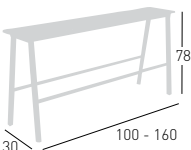

FORMAT UPH

Upholstered bench, painted metal frame.
Panca con seduta tappezzata e telaio in metallo verniciato.