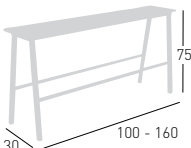

Format

Available colors / Colori disponibili

Frame / Telaio

Seat / Seduta

FORMAT

Bench with compact seat and outdoor painted metal frame.
Panca con seduta in compacto e telaio in metallo verniciato per esterno.

NA not assembled / non assemblato

0,47 m³ - 20kg.
1 pcs [carton]

0,47 m³ - 22 kg.
1 pcs [carton]

0,60 m³ - 27 kg.
1 pcs [carton]

0,60 m³ - 29 kg.
1 pcs [carton]

Frame Finishing & Codes / Finiture Telai e Codici

cod. BFORC848. _ _ _ / **H45** 100x30

cod. BFORC848. _ _ _ / **H75** 100x30

H75cm Bench with footrail
Panca Altezza 75cm con poggiapiedi

cod. BFORC849. _ _ _ / **H45** 160x30

cod. BFORC849. _ _ _ / **H75** 160x30

H75cm Bench with footrail
Panca Altezza 75cm con poggiapiedi

FORMAT UPHOLSTERED IMBOTTITE

Available coverings / Finiture disponibili
Aurea eco-leather / Ecopelle aurea **E** (4pcs min.)
King fabric / Tessuto King **K** (4pcs min.)
COM fabric / Tessuto cliente **TC** (10pcs min.)

FORMAT UPH

Upholstered bench, painted metal frame.
Panca con seduta tappezzata e telaio in metallo verniciato.

NA not assembled / non assemblato

0,38 m³ - 15 kg.
160x80x30cm.
1 pcs [carton]

0,47 m³ - 20kg.
1 pcs [carton]

0,47 m³ - 22 kg.
1 pcs [carton]

0,60 m³ - 27 kg.
1 pcs [carton]

0,60 m³ - 29 kg.
1 pcs [carton]

Frame Finishing & Codes / Finiture Telai e Codici

cod. BFORC848. _ _ _ / **IEH48** 100x30

cod. BFORC848. _ _ _ / **IEH78** 100x30

cod. BFORC849. _ _ _ / **IEH48** 160x30

cod. BFORC849. _ _ _ / **IEH78** 160x30

cod. BFORC848. _ _ _ / **IKH48** 100x30

cod. BFORC848. _ _ _ / **IKH78** 100x30

cod. BFORC849. _ _ _ / **IKH48** 160x30

cod. BFORC849. _ _ _ / **IKH78** 160x30

cod. BFORC848/ITCH48 100x30

cod. BFORC848/ITCH78 100x30

H78cm Bench with footrail

Panca Altezza 78cm con poggiapiedi

cod. BFORC849/ITCH48 160x30

cod. BFORC849/ITCH78 160x30

H78cm Bench with footrail

Panca Altezza 78cm con poggiapiedi

Fabric required