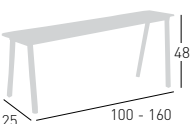

FORMAT UPH

Upholstered bench, painted metal frame.
Panca con seduta tappezzata e telaio in metallo verniciato.