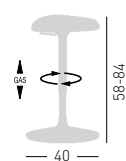

A assembled / assemblato

0,13 m³ - 7 kg.
42x42x77cm.
1 pcs [carton]

Frame Finishing & Codes / Finiture Telai e Codici

cod. 73._/IEA
cod. 73._/IKA
cod. 73._/IBA
cod. 73._/IDKA
cod. 73/ITCA COM fabric/tessuto cliente

Fabric required
Fabbisogno di tessuto
2 pcs: Lin Mtrs 0,8 (h1,40)

Min. order 4pcs
each code
Ordine min 4pz
per codice