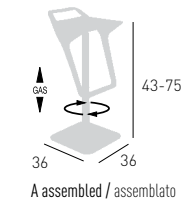

Available colors / Colori disponibili

Frame / Telaio
Seat / Seduta

FREEDOM

Techno-polymer seat and frame, chromed or satin base.
Seduta e telaio in tecnopolimero, base cromata o satinata.

0,19 m³ - 16 kg.
46x46x89cm.
1 pcs [carton]

Frame Finishing & Codes / Finiture Telaio e Codici

cod.136.--/A chromed base/base cromata
cod.136.--/AS satin base/base satinata

FREEDOM

Techno-polymer seat and frame, chromed or satin base height adjustment.
Seduta e telaio in tecnopolimero, base cromata o satinata, regolabile in altezza.

0,12 m³ - 16,2 kg.
42,5x45x60cm.
1 pcs [carton]

Frame Finishing & Codes / Finiture Telaio e Codici

cod.99.--/A chromed base/base cromata
cod.99.--/AS satin base/base satinata