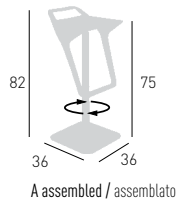

Available colors / Colori disponibili

Frame / Telaio
Seat / Seduta

FREEDOM

Techno-polymer seat and frame, chromed or satin base.
Seduta e telaio in tecnopolimero, base cromata o satinata.

0,19 m³ - 16 kg.
46x46x89cm.
1 pcs [carton]

Frame Finishing & Codes / Finiture Telaio e Codici

cod.136.--/A chromed base/base cromata
cod.136.--/AS satin base/base satinata

FREEDOM

Techno-polymer seat and frame, chromed or satin base height adjustment.
Seduta e telaio in tecnopolimero, base cromata o satinata, regolabile in altezza.

0,12 m³ - 16,2 kg.
42,5x45x60cm.
1 pcs [carton]

Frame Finishing & Codes / Finiture Telaio e Codici

cod.99.--/A chromed base/base cromata
cod.99.--/AS satin base/base satinata