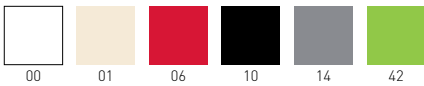

Easy

Available colors / Colori disponibili

EASY 77

Techno-polymer seat, stackable chromed or painted for outdoor frame.

Seduta in tecnopolimero, telaio impilabile cromato o verniciato per esterno.

stackable / impilabile (5pcs)

NA not assembled / non assemblato

0,240 m³ - 19,8 kg.
91x59x43cm.
4 pcs [carton]

Frame Finishing & Codes / Finiture Telai e Codici

cod. 58.-- / 77 NA chromed/cromata

cod. 58.-- / 77 NAN black painted/verniciato nero

cod. 58.-- / 77 NAB white painted/verniciato bianco

EASY 67

Techno-polymer seat, stackable chromed or painted for outdoor frame.

Seduta in tecnopolimero, telaio impilabile cromato o verniciato per esterno.

stackable / impilabile (5pcs)

NA not assembled / non assemblato

0,240 m³ - 19 kg.
91x59x43cm.
4 pcs [carton]

Frame Finishing & Codes / Finiture Telai e Codici

cod. 58.-- / 67 NA chromed/cromata

cod. 58.-- / 67 NAN black painted/verniciato nero

cod. 58.-- / 67 NAB white painted/verniciato bianco