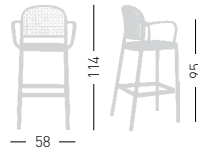

A assembled / assemblato

0,43 m³ - 7,2 kg.
60x61x118cm.
1 pcs [carton]

Frame Finishing & Codes / Finiture Telai e Codici

cod.243.--/BL_

Felt Glides / Tappi in feltro