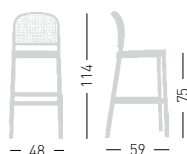

A assembled / assemblato

0,43 m³ - 6,6 kg.
60x61x118cm.
1 pcs [carton]

Frame Finishing & Codes / Finiture Telai e Codici

cod. 242.--/BL_

Felt Glides / Tappi in feltro