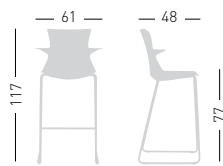

TEMA ST 77

Techno-polymer shell, steel sled frame.
Scocca in tecnopolimero, telaio slitta in metallo.

stackable / impilabile (4pcs)
NA not assembled / non assemblato

Frame Finishing & Codes / Finiture Telai e Codici

cod. 195.____/77ST chromed/cromata
cod. 195.____/77STB white painted/verniciato bianco
cod. 195.____/77STN black painted/verniciato nero