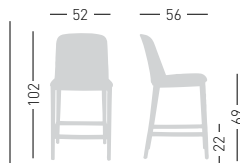

MANAA SLIM 69

Upholstered barstool, techno-polymer base. Sgabello rivestito, telaio in tecnopolimero.

NA not assembled / non assemblato

0,29 m³ - 12 kg.
59,5x53,5x91,5cm.
1 pcs [carton]

Frame Finishing & Codes / Finiture Telai e Codici

cod. 254.--/IE69TP--
cod. 254.--/IK69TP--
cod. 254.--/IB69TP--
cod. 254.--/IS69TP--
cod. 254.--/IDK69TP--
cod. 254.--/IP69TP--
cod. 254./ITC69TP--

Twin color upholstery details available on request
Dettagli tappezzeria bi-colore disponibili su richiesta

Fabric required
Fabbisogno di tessuto
1 pcs: Lin Mtrs 1 (h1,40)

COM fabric min. order
10pcs each code
Tessuto cliente TC ordine
min. 10pz per codice

Min. order 4pcs
each code
Ordine min 4pz
per codice