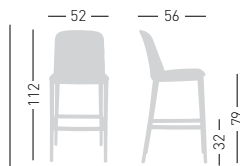

MANAA SLIM 79

Upholstered barstool, techno-polymer base. Sgabello rivestito, telaio in tecnopolimero.

NA not assembled / non assemblato

0,29 m³ - 12,2 kg.
59,5x53,5x91,5cm.
1 pcs [carton]

Frame Finishing & Codes / Finiture Telai e Codici

cod. 254.--/IE79TP--
cod. 254.--/IK79TP--
cod. 254.--/IB79TP--
cod. 254.--/IS79TP--
cod. 254.--/IDK79TP--
cod. 254.--/IP79TP--
cod. 254./ITC79TP--

Twin color upholstery details available on request
Dettagli tappezzeria bi-colore disponibili su richiesta

Fabric required
Fabbisogno di tessuto
1 pcs: Lin Mtrs 1 (h1,40)

Min. order 4pcs
each code
Ordine min 4pz
per codice