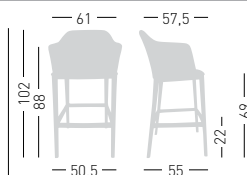

MANAA 69

Upholstered barstool, techno-polymer base. Sgabello rivestito, telaio in tecnopolimero.

NA not assembled / non assemblato

Frame Finishing & Codes / Finiture Telaie e Codici

cod. 256.--/IE69TP--
cod. 256.--/IK69TP--
cod. 256.--/IB69TP--
cod. 256.--/IS69TP--
cod. 256.--/IDK69TP--
cod. 256.--/IP69TP--
cod. 256.--/ITC69TP--

Twin color upholstery details available on request
Dettagli tappezzeria bi-colore disponibili su richiesta

Fabric required
Fabbisogno di tessuto
1 pc: Lin Mtrs 1,3 (h 1,40)

Min. order 4pcs
each code
Ordine min 4pz
per codice