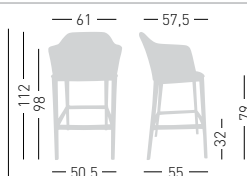

MANAA 79

Upholstered barstool, techno-polymer base. Sgabello rivestito, telaio in tecnopolimero.

NA not assembled / non assemblato

Frame Finishing & Codes / Finiture Telaie e Codici

cod. 256.--/IE79TP--
cod. 256.--/IK79TP--
cod. 256.--/IB79TP--
cod. 256.--/IS79TP--
cod. 256.--/IDK79TP--
cod. 256.--/IP79TP--
cod. 256.--/ITC79TP--

Twin color upholstery details available on request
Dettagli tappezzeria bi-colore disponibili su richiesta

Fabric required
Fabbisogno di tessuto
1 pc: Lin Mtrs 1,3 (h 1,40)

Min. order 4pcs
each code
Ordine min 4pz
per codice