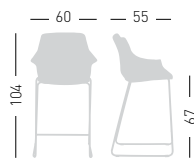

NA not assembled / non assemblato
1,24 m³ - 29,0 kg.
1x 64x59x86cm
4x 66x55x63cm
4 pcs [carton]

Fabric required
Fabbisogno di tessuto
1 pcs: Lin Mtrs 1,3 (h1,40)

Frame Finishing & Codes / Finiture Telai e Codici

cod.171.--/IE66ST chromed/cromata
cod.171.--/IE66STB white/bianco
cod.171.--/IE66STN black/nero

cod.171.--/IK66ST chromed/cromata
cod.171.--/IK66STB white/bianco
cod.171.--/IK66STN black/nero

cod.171.--/IDK66ST chromed/cromata
cod.171.--/IDK66STB white/bianco
cod.171.--/IDK66STN black/nero

cod.171/ITC66ST chromed/cromata
cod.171/ITC66STB white/bianco
cod.171/ITC66STN black/nero

Fabric required
Fabbisogno di tessuto
1 pcs: Lin Mtrs 1,3 (h1,40)

Min. order 4pcs
each code
Ordine min 4pz
per codice