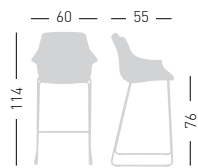

NA not assembled / non assemblato

0,50 m³ - 28,4 kg.
64x59x86cm

60x56x51cm
4 pcs (carton)

Frame Finishing & Codes / Finiture Telai e Codici

cod.171.--/76ST chromed/cromata
cod.171.--/76STB white/bianco
cod.171.--/76STN black/nero