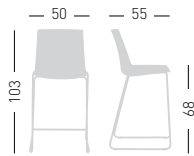

NA not assembled / non assemblato
0,56 m³ - 31,0 kg.
64x59x86cm
66x55x63cm
4 pcs (carton)

Frame Finishing & Codes / Finiture Telai e Codici

cod.196.--/IK66ST chromed/cromata
cod.196.--/IK66STB white/bianco
cod.196.--/IK66STN black/nero
cod.196.--/IB66ST chromed/cromata
cod.196.--/IB66STB white/bianco
cod.196.--/IB66STN black/nero
cod.196.--/IDK66ST chromed/cromata
cod.196.--/IDK66STB white/bianco
cod.196.--/IDK66STN black/nero
cod.196./ITC66ST chromed/cromata
cod.196./ITC66STB white/bianco
cod.196./ITC66STN black/nero

Fabric required
Fabbisogno di tessuto
1 pcs: Lin Mtrs 1 (h1,40)

Min. order 4pcs
each code
Ordine min 4pz
per codice