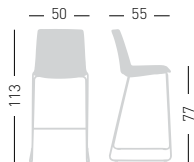

NA not assembled / non assemblato
0,56 m³ - 32,5 kg.
64x59x86cm
66x55x63cm
4 pcs (carton)

Frame Finishing & Codes / Finiture Telai e Codici

cod.196.--/IK76ST chromed/cromata
cod.196.--/IK76STB white/bianco
cod.196.--/IK76STN black/nero
cod.196.--/IB76ST chromed/cromata
cod.196.--/IB76STB white/bianco
cod.196.--/IB76STN black/nero
cod.196.--/IDK76ST chromed/cromata
cod.196.--/IDK76STB white/bianco
cod.196.--/IDK76STN black/nero
cod.196./ITC76ST chromed/cromata
cod.196./ITC76STB white/bianco
cod.196./ITC76STN black/nero

Fabric required
Fabbisogno di tessuto
1 pcs: Lin Mtrs 1 (h1,40)

Min. order 4pcs
each code
Ordine min 4pz
per codice