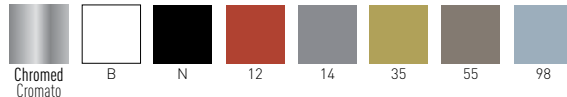

Frame Finishes / Finiture telaio