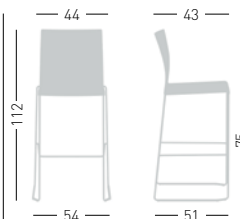

Artesia Stool

IGN Versions follows UNI 9177 certification in terms of Fire Resistance, Fire Reaction Class 1
Versioni IGN prodotto Omologato con Classe di Reazione al fuoco 1, UNI 9177

Available Shell Color / Colori disponibili Scocca

Frame Finishes / Finiture telaio

ARTESIA STOOL 75

Stool made with techno-polymer seat and wire steel stackable frame. Sgabello con seduta in tecnopolimero e telaio impilabile in tondino metallico.

stackable / impilabile (8pcs)
NA not assembled / non assemblata

0,32 m³ - 18,6 kg.
59x65x84cm.
2 pcs (carton)

Frame Finishing & Codes / Finiture Telai e Codici

- cod. 112.__/75S chromed/cromata
- cod. 112.__/75SB white painted/verniciato bianco
- cod. 112.__/75SN black painted/verniciato nero
- cod. 112.__/75S55 mineral grey painted/verniciato grigio minerale
- cod. 112.__/75S14 pearl grey painted/verniciato grigio perla
- cod. 112.__/75S12 brick painted/verniciato mattone
- cod. 112.__/75S35 lime painted/verniciato lime
- cod. 112.__/75S98 pale blue painted/verniciato avio