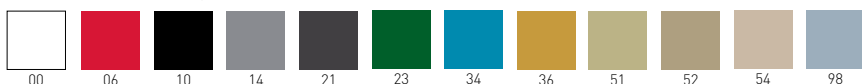

Available colors / Colori disponibili

KANVAS ST 76

Techno-polymer seat and chromed or outdoor painted stackable frame. Sgabello impilabile con seduta in tecnopolimero e telaio in metallo cromato o verniciato per esterno.