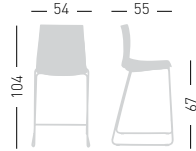

KANVAS ST 76 FULL UPHOLSTERED

Upholstered Techno-polymer seat, chromed or painted frame.
Sgabello con seduta in tecnopolimero rivestito, telaio in metallo cromato o verniciato.

NA not assembled / non assemblato

0,56 m³ - 29,6 kg.
64x59x86cm

66x55x63cm
4 pcs [carton]

Frame Finishing & Codes / Finiture Telai e Codici

cod.362.--/IE76ST chromed/cromata

cod.362.--/IE76STB white/bianco

cod.362.--/IE76STN black/nero

cod.362.--/IK76ST chromed/cromata

cod.362.--/IK76STB white/bianco

cod.362.--/IK76STN black/nero

cod.362.--/IB76ST chromed/cromata

cod.362.--/IB76STB white/bianco

cod.362.--/IB76STN black/nero

cod.362.--/IDK76ST chromed/cromata

cod.362.--/IDK76STB white/bianco

cod.362.--/IDK76STN black/nero

cod.362/ITC76ST chromed/cromata

cod.362/ITC76STB white/bianco

cod.362/ITC76STN black/nero

Fabric required
Fabbisogno di tessuto
1 pcs : Lin Mtrs 1 (h1,40)

Min. order 4pcs
each code
Ordine min 4pz
per codice

KANVAS ST 66 FULL UPHOLSTERED

Upholstered Techno-polymer seat, chromed or painted frame.
Sgabello con seduta in tecnopolimero rivestito, telaio in metallo cromato o verniciato.

NA not assembled / non assemblato

0,56 m³ - 28,5 kg.
64x59x86cm

66x55x63cm
4 pcs [carton]

Frame Finishing & Codes / Finiture Telai e Codici

cod.362.--/IE66ST chromed/cromata

cod.362.--/IE66STB white/bianco

cod.362.--/IE66STN black/nero

cod.362.--/IK66ST chromed/cromata

cod.362.--/IK66STB white/bianco

cod.362.--/IK66STN black/nero

cod.362.--/IB66ST chromed/cromata

cod.362.--/IB66STB white/bianco

cod.362.--/IB66STN black/nero

cod.362.--/IDK66ST chromed/cromata

cod.362.--/IDK66STB white/bianco

cod.362.--/IDK66STN black/nero

cod.362/ITC66ST chromed/cromata