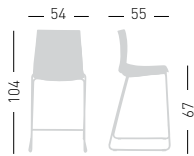

KANVAS UPHOLSTERED IMBOTTITI

Products follow UNI 9175 – UNI 9175/FA, in terms of Fire Resistance, Fire Reaction Class 1IM

Prodotto Omologato dal Ministero dell'Interno, secondo la UNI 9175 – UNI 9175/FA, con classe di Reazione al fuoco 1IM

Available coverings / Finiture disponibili
Aurea eco-leather / Ecopelle aurea **E** (4pcs min.)
King fabric / Tessuto King **K** (4pcs min.)
Blazer fabric / Tessuto Blazer **B** (4pcs min.)
Kvadrat fabrics / Tessuti Kvadrat **DK** (4pcs min.)
COM fabric / Tessuto cliente **TC** (10pcs min.)

KANVAS ST 76 FRONT UPHOLSTERED

Upholstered Techno-polymer seat, chromed or painted frame.
Sgabello con seduta in tecnopolimero rivestito, telaio in metallo cromato o verniciato.

Colours shell / Colori scocca

NA not assembled / non assemblato

0,56 m³ - 31,6 kg.
64x59x86cm
66x55x63cm
4 pcs [carton]

Frame Finishing & Codes / Finiture Telai e Codici

cod.363.--/IE76ST chromed/cromata

cod.363.--/IE76STB white/bianco

cod.363.--/IE76STN black/nero

cod.363.--/IK76ST chromed/cromata

cod.363.--/IK76STB white/bianco

cod.363.--/IK76STN black/nero

cod.363.--/IB76ST chromed/cromata

cod.363.--/IB76STB white/bianco

cod.363.--/IB76STN black/nero

cod.363.--/IDK76ST chromed/cromata

cod.363.--/IDK76STB white/bianco

cod.363.--/IDK76STN black/nero

cod.363/ITC76ST chromed/cromata

cod.363/ITC76STB white/bianco

cod.363/ITC76STN black/nero

Fabric required
Fabbisogno di tessuto
1 pcs: Lin Mtrs 0,8 (h1,40)

KANVAS ST 66 FRONT UPHOLSTERED

Upholstered Techno-polymer seat, chromed or painted frame.
Sgabello con seduta in tecnopolimero rivestito, telaio in metallo cromato o verniciato.

Colours shell / Colori scocca

NA not assembled / non assemblato

0,56 m³ - 30,5 kg.
64x59x86cm
66x55x63cm
4 pcs [carton]