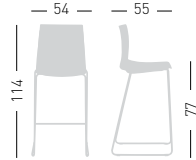

NA not assembled / non assemblato