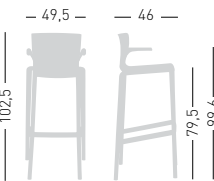

stackable / impilabile (6pcs)
A assembled / assemblato

0,37 m³ - 23,6 kg.
63x49x118cm
4 pcs [carton]

Frame Finishing & Codes / Finiture Telai e Codici

cod.228. __/76A