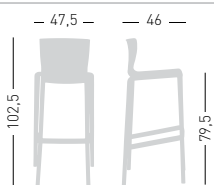

SPYKER STOOL

Stackable techno-polymer stool.
Sgabello impilabile in tecnopolimero.

stackable / impilabile (6pcs)
A assembled / assemblato

0,37 m³ - 22,8 kg.
63x49x118cm
4 pcs [carton]

Frame Finishing & Codes / Finiture Telai e Codici

cod.227. __/76A

SPYKER STOOL B

Stackable techno-polymer stool
with armrests.
Sgabello impilabile in tecnopolimero
con braccioli.