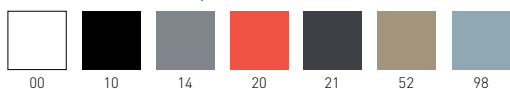

Available colors / Colori disponibili